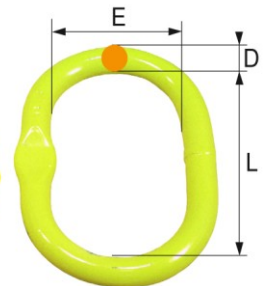

ANNEAU simple - Gunnebo

RÉF. MF

Coefficient de sécurité 1/4

CODE	-0086-10	-0108-10	-1310-10	-1613-10	-2016-10	-2220-10
C.M.U (kg)	2 500	4 000	7 500	10 000	17 000	25 000
Ø chaîne - 1 brin (mm)	6 / 8	10	13	16	20	22
Ø chaîne - 2 brins (mm)	6	8	10	13	16	20
E x L (mm)	70 x 120	80 x 140	95 x 160	110 x 190	140 x 240	150 x 250
D (mm)	14	17	22	28	34	42
Poids (kg)	0,4	0,8	1,5	2,5	5,2	7,7

ANNEAU triple - Gunnebo

RÉF. MT

Coefficient de sécurité 1/4

CODE	-06-10	-08-10	-10-10	-13-10	-16-10	-20-10
C.M.U (kg)	3 500	5 200	11 500	17 000	28 000	35 000
Ø chaîne (mm)	6	8	10	13	16	20
L1 (mm)	270	300	360	450	500	550
E x L (mm)	90 x 150	95 x 160	120 x 200	150 x 250	200 x 300	200 x 300
D (mm)	19	22	30	42	50	55
e x l (mm)	70 x 120	80 x 140	95 x 160	120 x 200	120 x 200	150 x 250
d (mm)	14	17	22	30	32	42
Poids (kg)	1,8	3	6,4	14,7	23	32